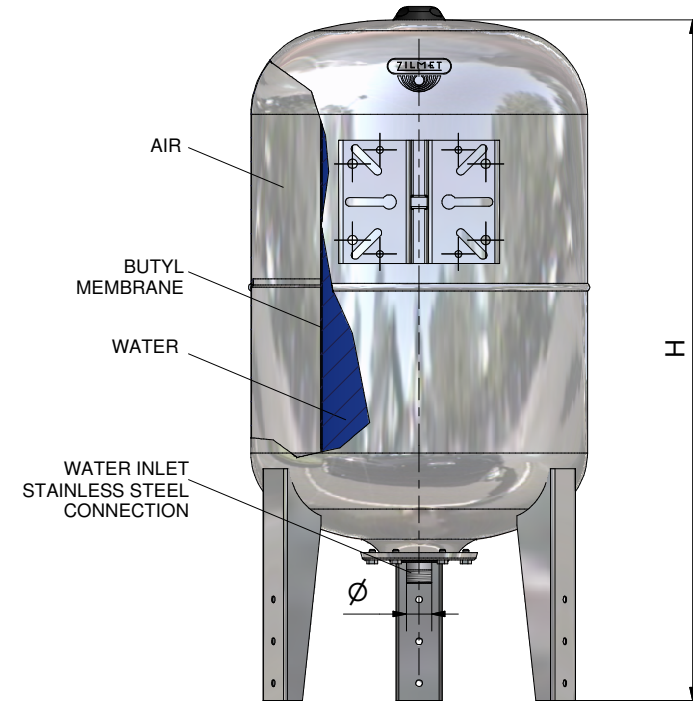

Technical drawing INOX PRO CE 20015
Drw. nr. 20015

24 litres VERT

60 - 100 litres VERT

24 - 60 - 100 litres HOR