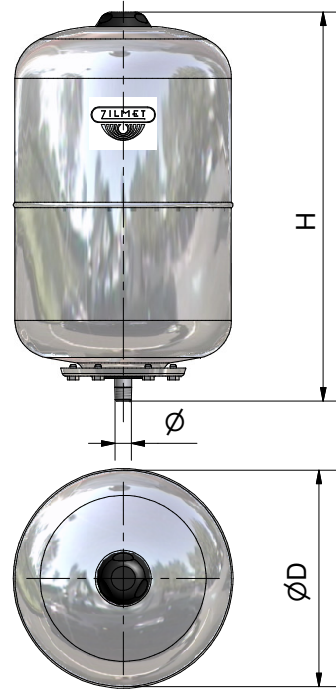

Technical drawing INOX PRO CE 20015
Drw. nr. 20015

24 litres VERT

60 - 100 litres VERT

24 - 60 - 100 litres HOR